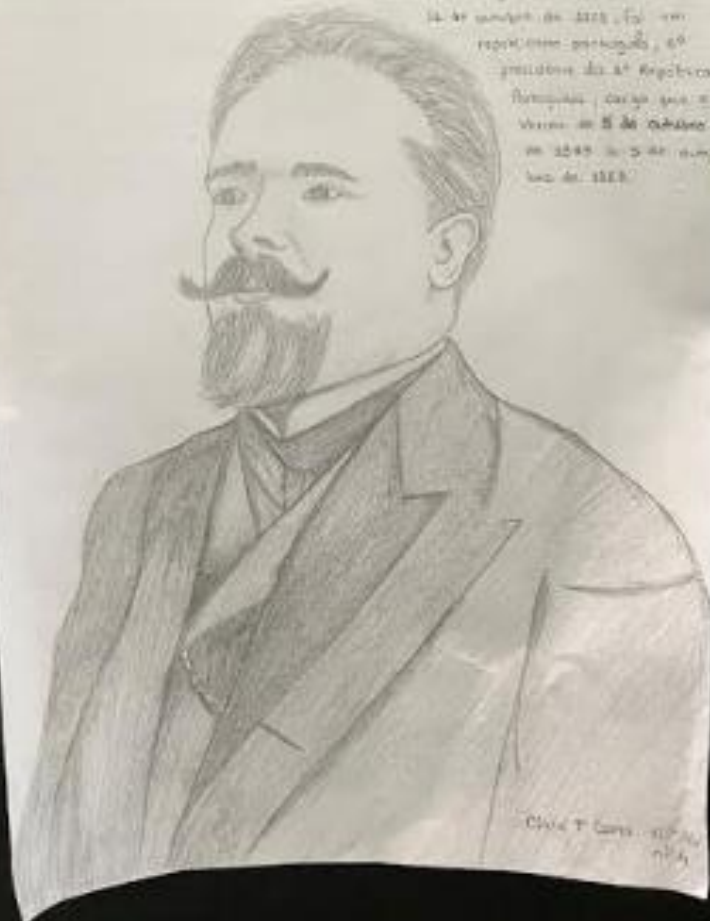

PRESIDENTES DA 1ª REPÚBLICA

Manuel de Arriaga (20-8-1911 a 26-5-1915)

Teófilo Braga (29-5-1915 a 5-8-1915)

Bernardino Machado (6-8-1915 a 5-12- 1917
e
11-12-1925 a 31-5-1926)

Sidónio Pais (28-4-1918 a 14 -12-1918)

Colégio São
Miguel, 1212-000
Lisboa, Portugal
www.coligoesaomiguel.pt

Art. 119, nº 4

António José de Almeida (1866-1929)

- António José nasceu a 17 de julho de 1866 e faleceu a 31 de outubro de 1929. Foi um republicano português, o 6.º presidente da 1.ª República Portuguesa, cargo que exerceu de **5 de outubro** de 1919 a 5 de outubro de 1923

Antônio José de Almeida (1866-1929)

Nasceu a 17 de julho de 1866, em Lauro de
Sousa, RJ. Faleceu em 1929, em
Rio de Janeiro. Foi o
presidente da 1ª República
Brasileira, cargo que o
vestiu de 15 de outubro
de 1889 a 15 de maio
de 1891.